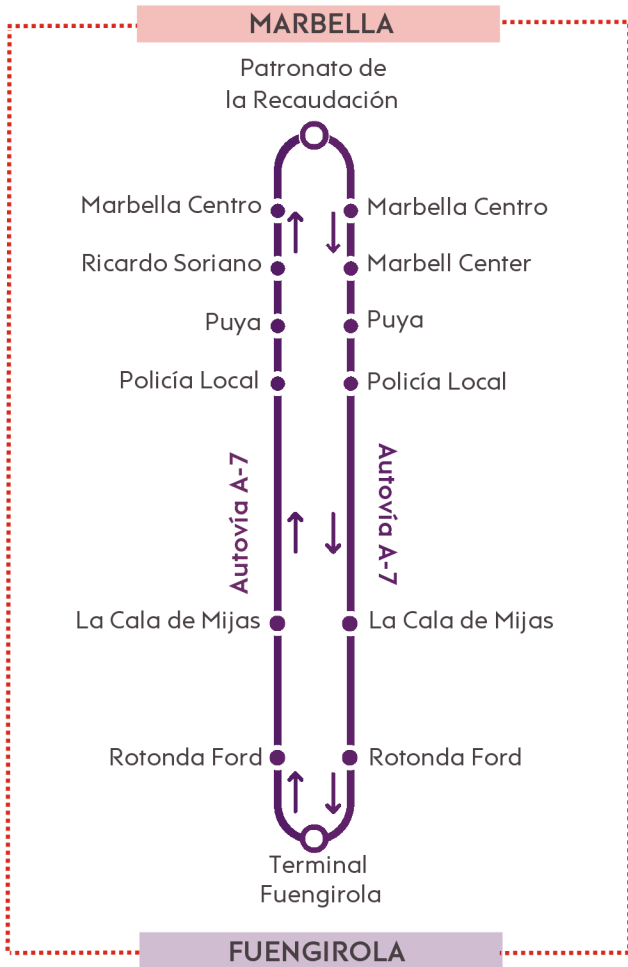

De lunes a sábado | From monday to saturday

M-060 FUENGIROLA - MARBELLA DIRECTO

Horario válido desde | Timetable valid from 22/06/2026

40 min.

trayecto
trip

2,43 *€

de Fuengirola a Marbella centro
from Fuengirola to Marbella city center

con la tarjeta Costa del Sol
Whit bus card Costa del Sol

*Precio tarifa sin descuento 4,05€

*Fare price without discount €4,05

Lunes a sábado | Monday to saturday

ESTACIÓN AUTOBUSES MARBELLA	PATRONATO DE RECAUDACIÓN	MARBELLA CENTRO	LA CALA DE MIJAS	TERMINAL FUENGIROLA
	7:30	7:31	7:56	8:10
	8:25	8:26	8:55	9:10
	9:25	9:26	9:51	10:05
	10:20	10:21	10:46	11:00
	11:45	11:48	11:49	12:23
	12:50	12:53	12:54	13:28
	13:40	13:41	14:16	14:35
	14:40	14:41	15:16	15:35
	15:40	15:41	16:20	16:40
	16:40	16:41	17:16	17:35
	18:35	18:38	18:40	19:35
	19:20	19:23	19:24	19:54
	20:35	20:36	21:05	21:20
	21:00	21:01	21:30	21:45
	22:10	22:11	22:38	22:52
	22:35	22:36	23:03	23:17

TERMINAL FUENGIROLA	LA CALA DE MIJAS	MARBELLA CENTRO	PATRONATO DE RECAUDACIÓN	ESTACIÓN AUTOBUSES MARBELLA
6:40	6:54	7:23	7:25	
7:15	7:34	8:13	8:15	
8:15	8:34	9:13	9:15	
9:15	9:32	10:08	10:10	
10:10	10:28	11:04	11:06	11:10
11:10	11:26	12:00	12:01	12:05
12:45	13:01	13:33	13:35	
13:50	14:04	14:33	14:35	
14:45	14:59	15:28	15:30	
15:45	15:59	16:28	16:30	
16:50	17:08	17:44	17:46	17:50
17:40	17:56	18:30	18:31	18:35
19:45	19:59	20:28	20:30	
20:15	20:28	20:54	20:55	
21:25	21:38	22:04	22:05	
21:50	22:03	22:29	22:30	